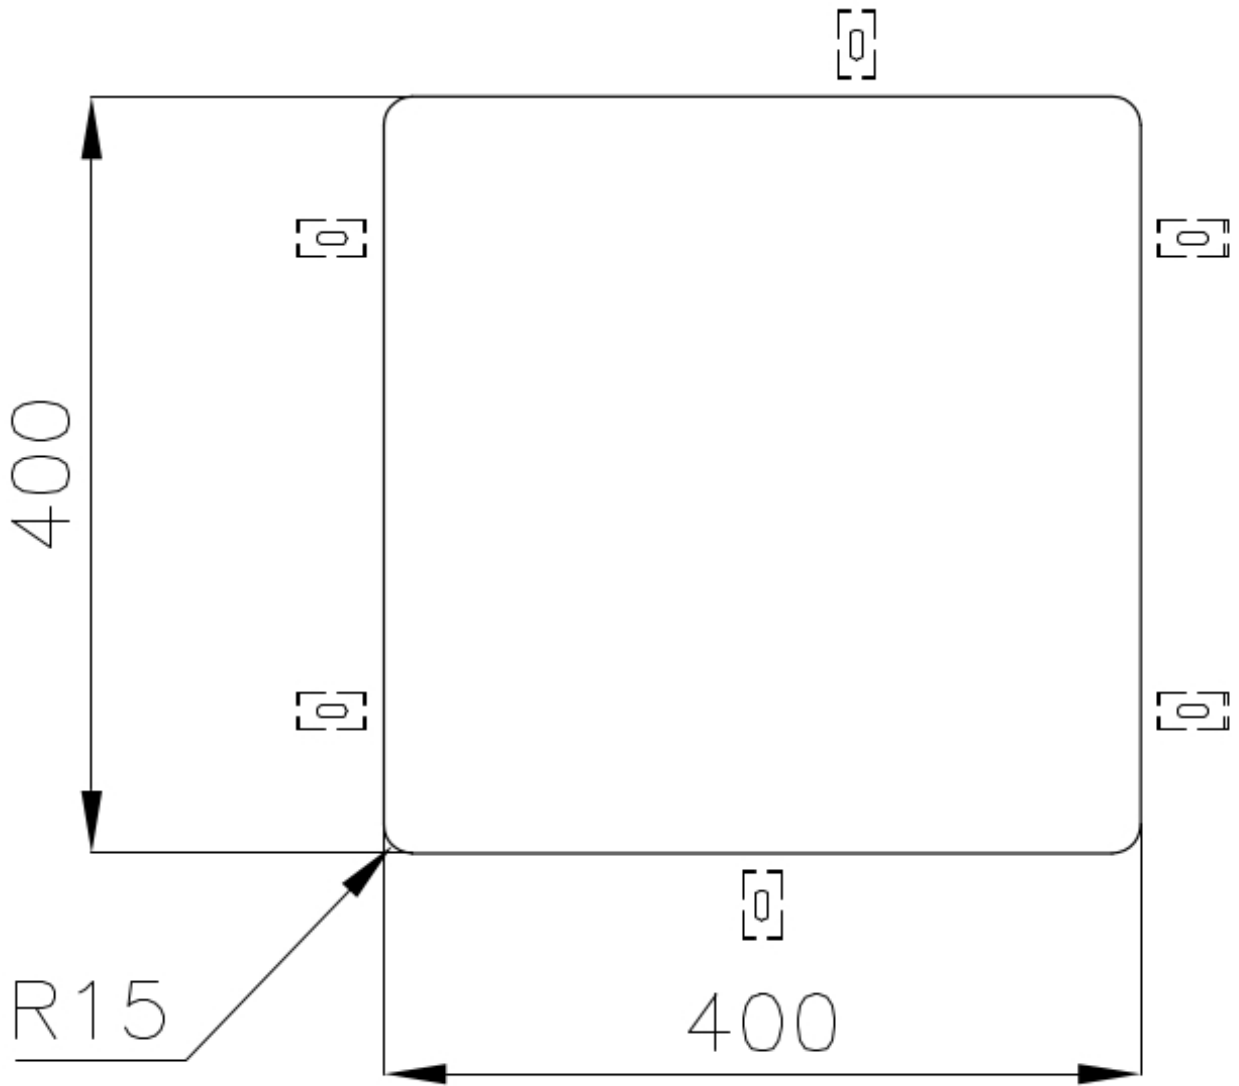

### 细节

材料	AISI 304 不锈钢
质地	Vintage
边型和安装方式	台下
底座	45 cm
尺寸	440x440 mm
标准配件	固定钩, 垫圈, 下水器, 溢水口和虹吸管, 纸板盒包装
龙头孔	无定位孔
安装孔	<a href="#">View technical data sheet</a>
下水器	否

宽 44 cm

---

盆内尺寸 400 x 400 mm

---

单槽/双槽 单槽

---

下水组件 3,5" 下水器

---

## 特点

老式 复古外观赋予产品长久而优雅的外观，形成了不怕刮擦的表面。

---

溢水口 溢水口是Foster水槽上的一项安全措施，可以防止疏忽时水的溢出。方形溢水解决方案，具有简约的方形，更加美观大方。

---

3.5" 下水器提篮 Foster®水槽均配备了3.5"下水器，有可防止固体颗粒流入下水器的实用篮式塞。3.5"下水器允许使用Foster®碎渣机，可与所有型号兼容。

---

小倒角 具有现代设计和更大容量的方形碗，具有最小的美观性和极高的实用性。

---

高厚度 1mm厚的钢。相当大的厚度，保证了最大的坚固性和耐用性。

---

Cut out size  
Dimensioni per foratura top